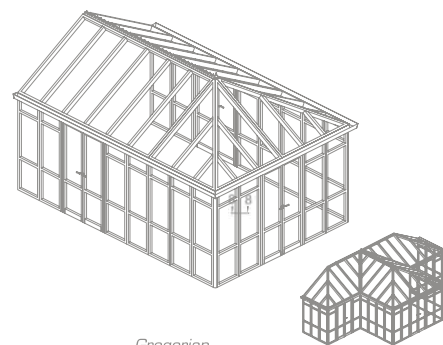

VT+

OPIS SYSTEMU

Izolowany termicznie system zadaszeri ogrodów zimowych o rozbudowanych kształtach. System dedykowany ogrodom zimowym o charakterze wiktoriańskim.

Charakterystyka systemu:

- mocowanie krokwi w okapie jak i w kalenicy za pomocą przegubowych łączników zawiasowych
- w VT+ występują systemowe połączenia narożne różnych kątów: wklęsłe i wypukłe
- dostępne belki koszarowe oraz zworniki krokwi (krokwie o różnych wysokościach, dających możliwość uzyskania rozpiętości dachu ogrodu zimowego od 1,8 do 4,5 m)
- występuje odrębna rynna - mocowana do profilu okapowego za pomocą wieszaków nadających spadek i odrębny profil okapowy
- rynna i profil okapowy posiadają łączniki: najbardziej typowe kąty załamania to 90°, 135° i 150°
- dla typowych kątów istnieją systemowe zworniki czyli miejsca, w których skupia się wiele krokwi
- istnieje możliwość instalowania, zarówno nad jak i pod rynnami - profili i elementów ornamentowych (ozdobne grzebienie, ściąg konstrukcyjne, obudowy rur spustowych)
- system Victorian Plus przystosowany jest do wypełnień z poliwęglanu komorowego, jak i szkła zespolonego.

System jest w pełni kompatybilny z innymi systemami Aliplast do wykonywania wypełnień ścian ogrodu zimowego w tym przeszkleń nieotwieranych, drzwi podnosząco-przesuwanych, uchylno-przesuwanych, drzwi harmonijkowych i okien.

System VT+ spełnia wymagania w zakresie izolacji termicznej profili, szczelności na wodę opadową i powietrze oraz gwarantuje właściwą wentylację przy zastosowaniu odpowiednich urządzeń wentylacyjnych niezależnie od warunków pogodowych.