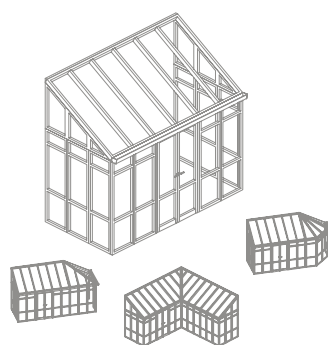

VT+

**VICTORIAN PLUS**

Izolowany termicznie system zadaszeń ogrodów zimowych o rozbudowanych kształtach. System dedykowany ogrodom zimowym o charakterze wiktoriańskim.

## OPIS SYSTEMU

Izolowany termicznie system zadaszeri ogrodów zimowych o rozbudowanych kształtach. System dedykowany ogrodom zimowym o charakterze wiktoriańskim.

Charakterystyka systemu:

- mocowanie krokwi w okapie jak i w kalenicy za pomocą przegubowych łączników zawiasowych
- w VT+ występują systemowe połączenia narożne różnych kątów: wklęsłe i wypukłe
- dostępne belki koszarowe oraz zworniki krokwi (krokwie o różnych wysokościach, dających możliwość uzyskania rozpiętości dachu ogrodu zimowego od 1,8 do 4,5 m)
- występuje odrębna rynna - mocowana do profilu okapowego za pomocą wieszaków nadających spadek i odrębny profil okapowy
- rynna i profil okapowy posiadają łączniki: najbardziej typowe kąty załamania to 90°, 135° i 150°
- dla typowych kątów istnieją systemowe zworniki czyli miejsca, w których skupia się wiele krokwi
- istnieje możliwość instalowania, zarówno nad jak i pod rynnami - profili i elementów ornamentowych (ozdobne grzebienie, ściąg konstrukcyjne, obudowy rur spustowych)
- system Victorian Plus przystosowany jest do wypełnień z poliwęglanu komorowego, jak i szkła zespolonego.

System jest w pełni kompatybilny z innymi systemami Aliplast do wykonywania wypełnień ścian ogrodu zimowego w tym przeszkleń nieotwieranych, drzwi podnosząco-przesuwanych, uchylno-przesuwanych, drzwi harmonijkowych i okien.

dostępne opcje listew zewnętrznych i wewnętrznych

Gregorian

Lean-to

Edwardian

Victorian

Kiosk