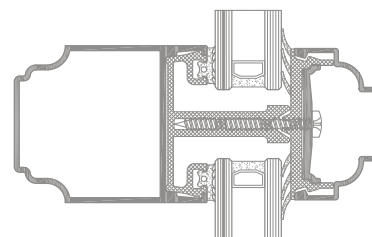

System jest w pełni kompatybilny z innymi systemami Aliplast do wykonywania wypełnień ścian ogrodu zimowego w tym przeszkleń nieotwieranych, drzwi podnosząco-przesuwanych, uchylno-przesuwanych, drzwi harmonijkowych i okien.

System VT+ spełnia wymagania w zakresie izolacji termicznej profili, szczelności na wodę opadową i powietrze oraz gwarantuje właściwą wentylację przy zastosowaniu odpowiednich urządzeń wentylacyjnych niezależnie od warunków pogodowych.

Szeroki wybór kolorystyki – paleta RAL (Qualicoat 1518), kolory strukturalne, Aliplast Wood Colour Effect (kolory drewnopodobne), Aliplast Loft View - kolory imitujące kamienne powierzchnie (Qualideco PL-0001), anoda (Qualanod 1808), bikolor.

dostępne opcje listew zewnętrznych i wewnętrznych